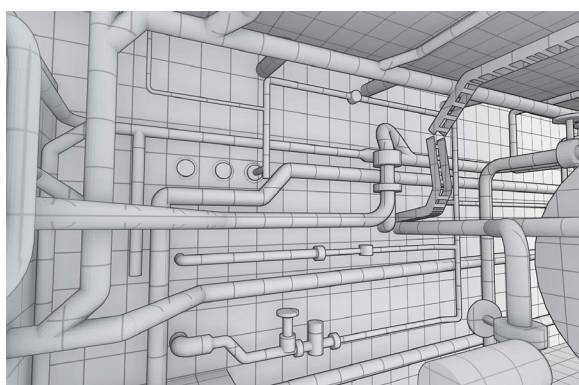

# Umbau Heizraum

Ort: Altenrhein SG

Auftraggeber: Schnewlin + Küttel AG, Bauingenieure

**ING PLUS hat in einem Mehrfamilienhaus in Altenrhein im Kanton St. Gallen eine Gebäudeaufnahme von einem Heizraum ausgeführt..**

Anhand der Punktwolke wurde der Heizraum, inkl. sämtlicher Haustechnik und Leitungen, in 3D modelliert. Das 3D-Modell dient dabei als zuverlässige 3D-Grundlage für den Umbau des Heizraumes.