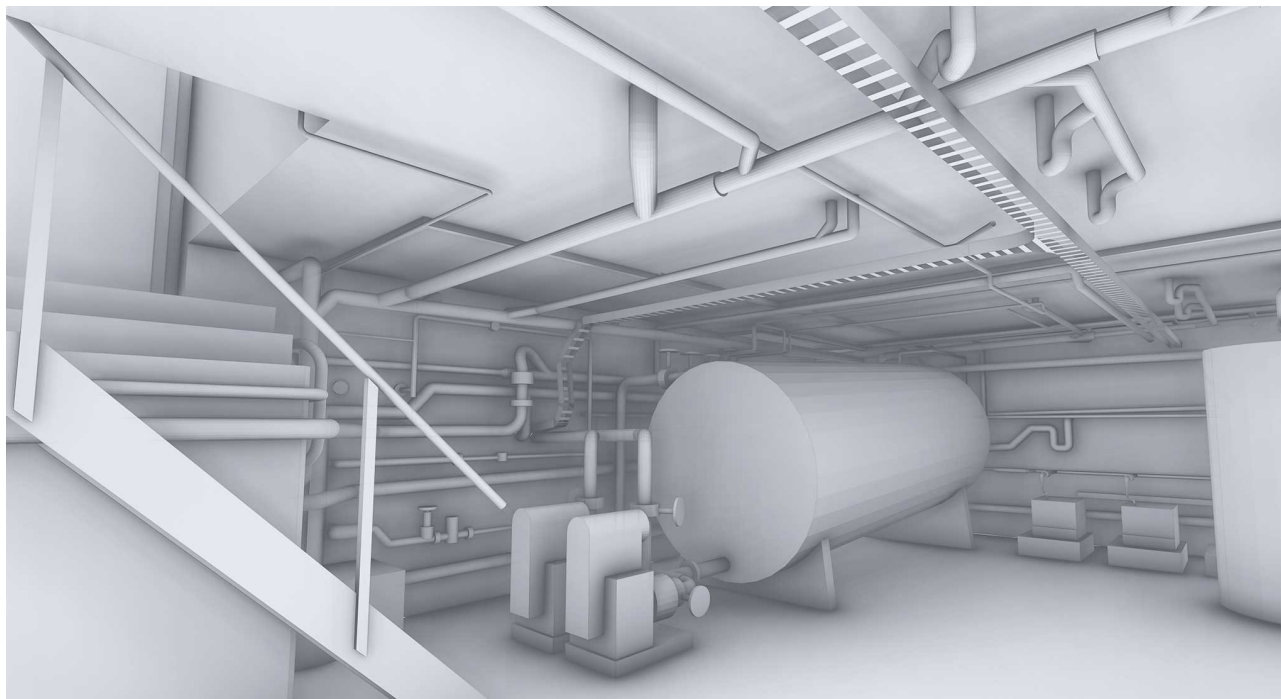

# Umbau Heizraum

Ort: Altenrhein SG

Auftraggeber: Schnewlin + Küttel AG, Bauingenieure

**ING PLUS hat in einem Mehrfamilienhaus in Altenrhein im Kanton St. Gallen eine Gebäudeaufnahme von einem Heizraum ausgeführt..**

Anhand der Punktwolke wurde der Heizraum, inkl. sämtlicher Haustechnik und Leitungen, in 3D modelliert. Das 3D-Modell dient dabei als zuverlässige 3D-Grundlage für den Umbau des Heizraumes.