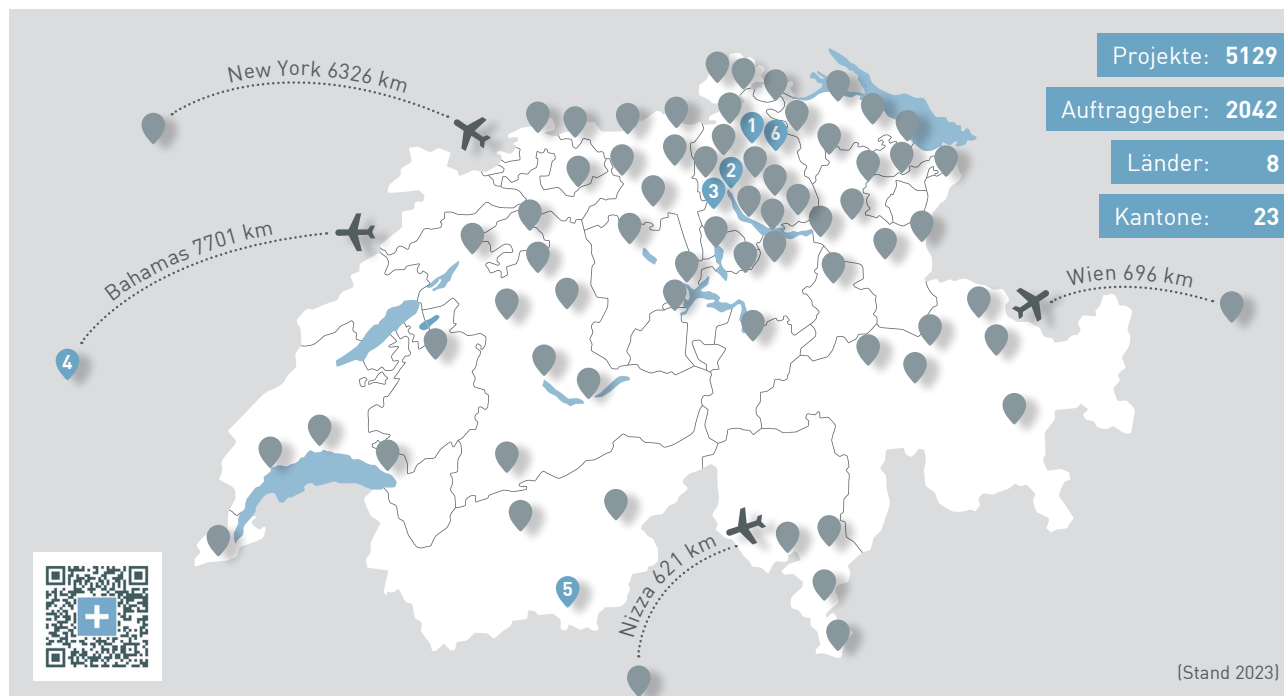

Referenzen

1 Winterthur ZH, **Neubau Logistikareal «Esseareal»**
Schweizerische Bundesbahnen SBB

2 Zürich ZH, **FIFA World Football Museum**
HRS Real Estate AG

3 Zürich ZH, **Neubau Uetlibergtunnel**
ARGE Uetlibergtunnel

4 Bahamas BH, **Umbau Villenanlage**
SISA AG

5 Zermatt VS, **Umbau & Sanierung Hotel Riffelberg**
Matterhorn Group

6 Elgg ZH, **Projekt- & Bauleitung für Werkleitungen und Umgebung des Wohn-/Geschäftshauses**
Vereinigte Milchbauern, Mitte-Ost VMMO